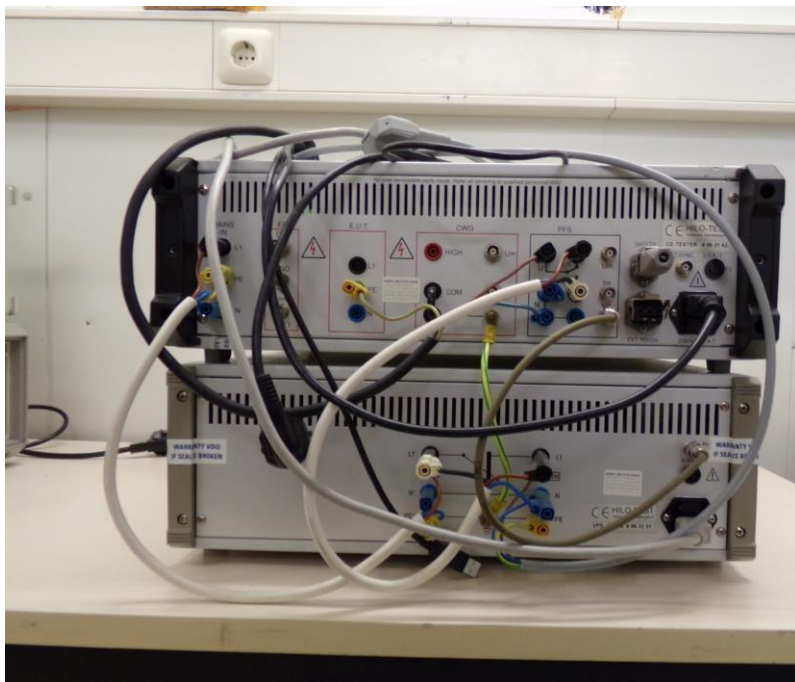

HILO-TEST CE-TESTER & VPS 250-16 - EMC Test Generator & Variable Power Source

Wir schließen jede Haftung für Sachmängel aus. Die Haftung auf Schadenersatz wegen Körperverletzungen sowie bei grober Fahrlässigkeit oder Vorsatz bleibt unberührt.

HILO-TEST CE-TESTER & VPS 250-16 - EMC Test Generator & Variable Power Source

Artikelzustand:	Gebraucht, funktionsfähig Abgelaufene Kalibrierung
Fehlerbeschreibung:	Das Gerät wurde von uns aufgrund von Normenanpassungen ausgemustert.
Zubehör:	Wie auf Bildern ersichtlich.
Handbücher:	Teilweise vorhanden in elektronischer bzw. Papierform.

Produktdaten

Burst/Surge: 4,5KV pos/neg/alt

Front- und rückseitige Ein-/Ausgänge, siehe Bilder.

Beschreibung

Der CE-Tester von HILO-Test kombiniert mit variabler Spannungsquelle kann Burst, Surge, Magnetfelder und Spannungsunterbrüche testen. Einsetzbar für entwicklungsbegleitende Messungen